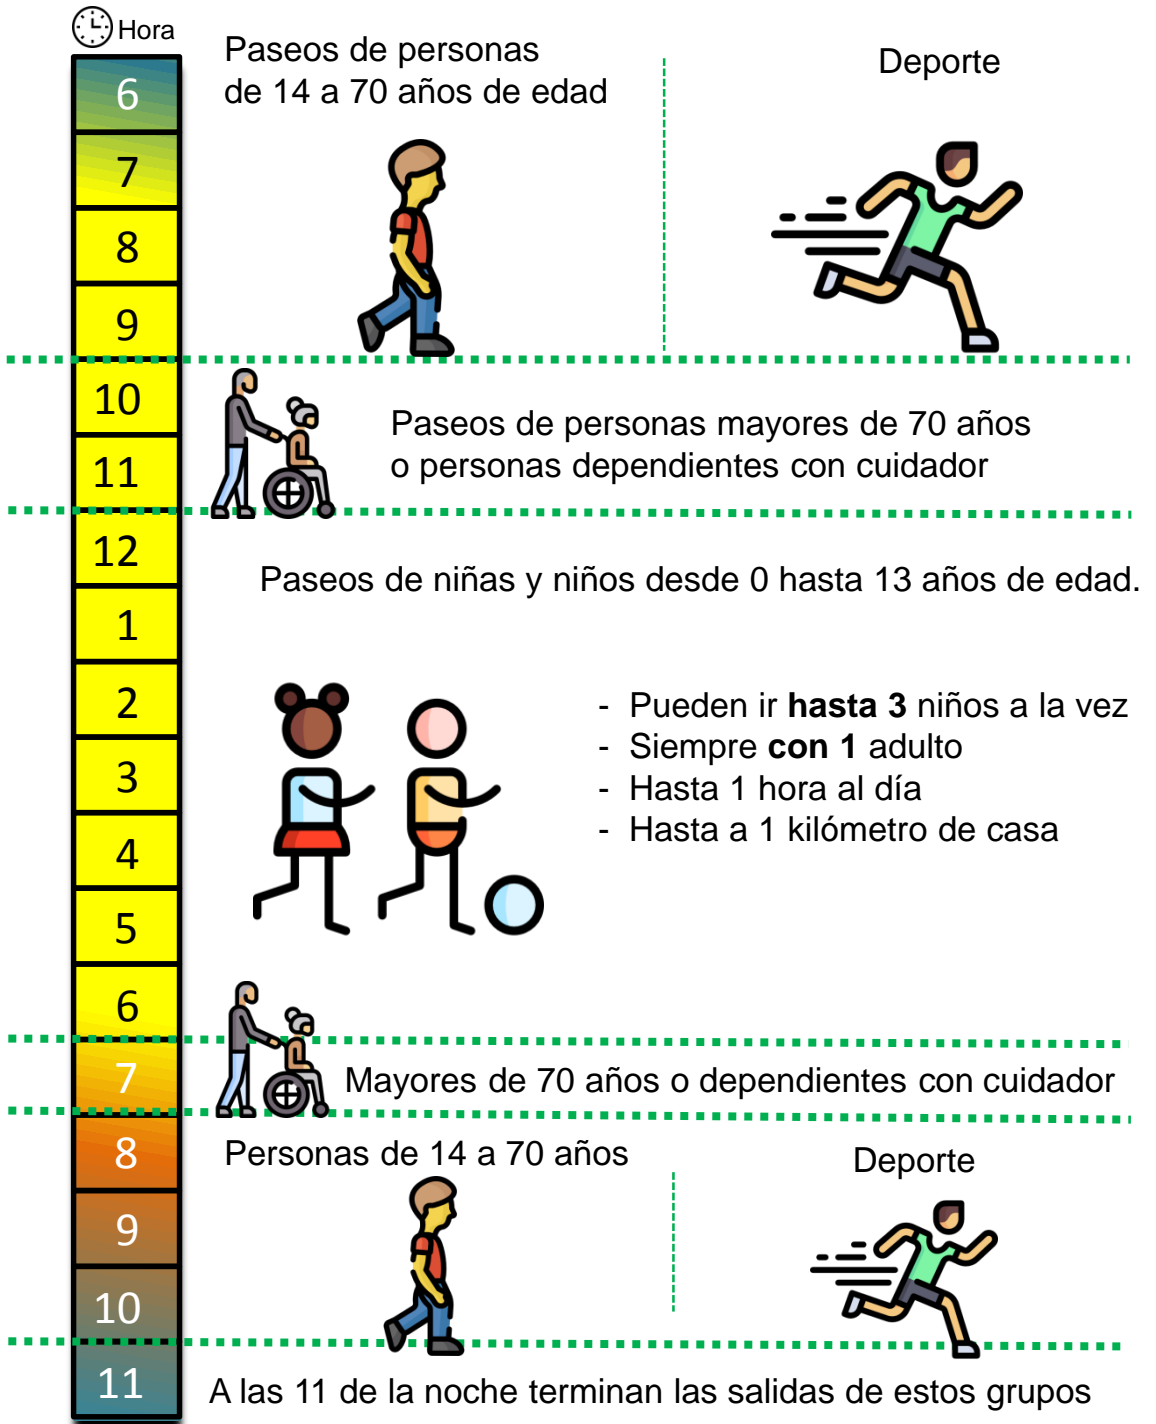

Horario para salir a la calle a pasear o a hacer deporte

- Este horario funciona desde el sábado 2 de mayo de 2020.
- Cada persona puede salir a unas horas según su edad.
- Estas son las horas en las que se puede salir para cada actividad.

Poblaciones de la Región de Murcia sin horario

- Este horario no es obligatorio en todos los municipios o pueblos.
- Los municipios o pueblos con menos de cinco mil habitantes.
- En la Región de Murcia son los siguientes:.